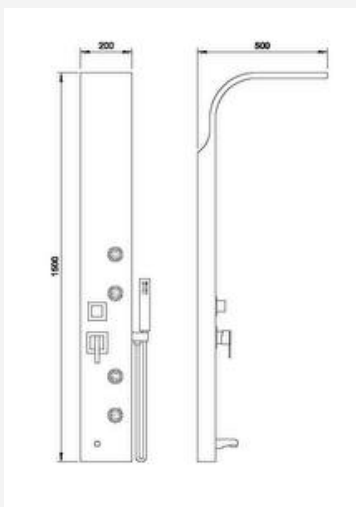

VENUS

ونوس

رنگبندی:

سفید

استیل مات

مشکی