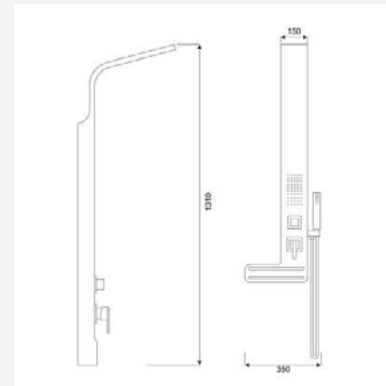

IBIZA ایبیزا

رنگبندی:

سفید

مشکی