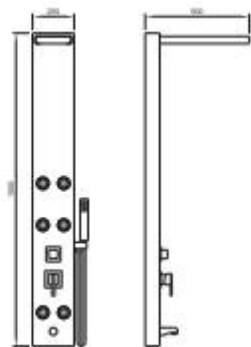

OSCAR اسکار

رنگبندی:

طلایی براق

رزگلد