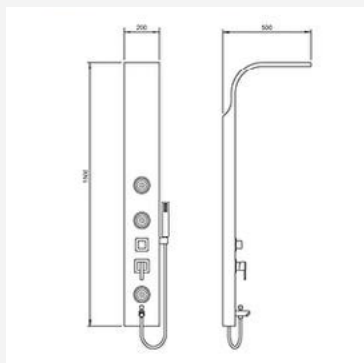

# GATA گاتا

رنگبندی:  
استیل براق  
طلایی مات