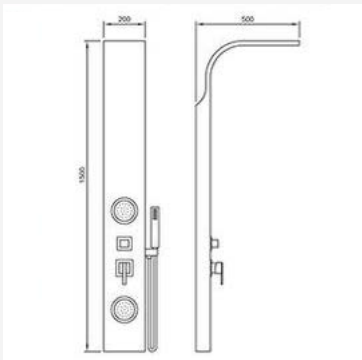

# RIMA ریمہ

رنگبندی:  
سفید  
استیل مات