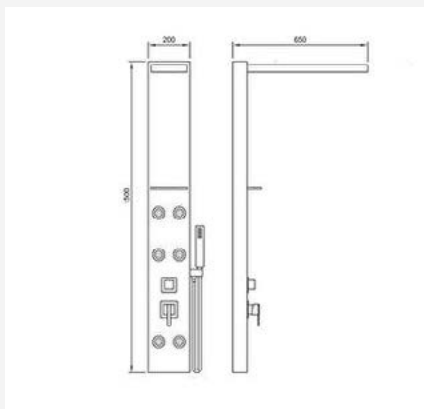

AMOR آمور

رنگبندی:

سفید

استیل مات

Libra